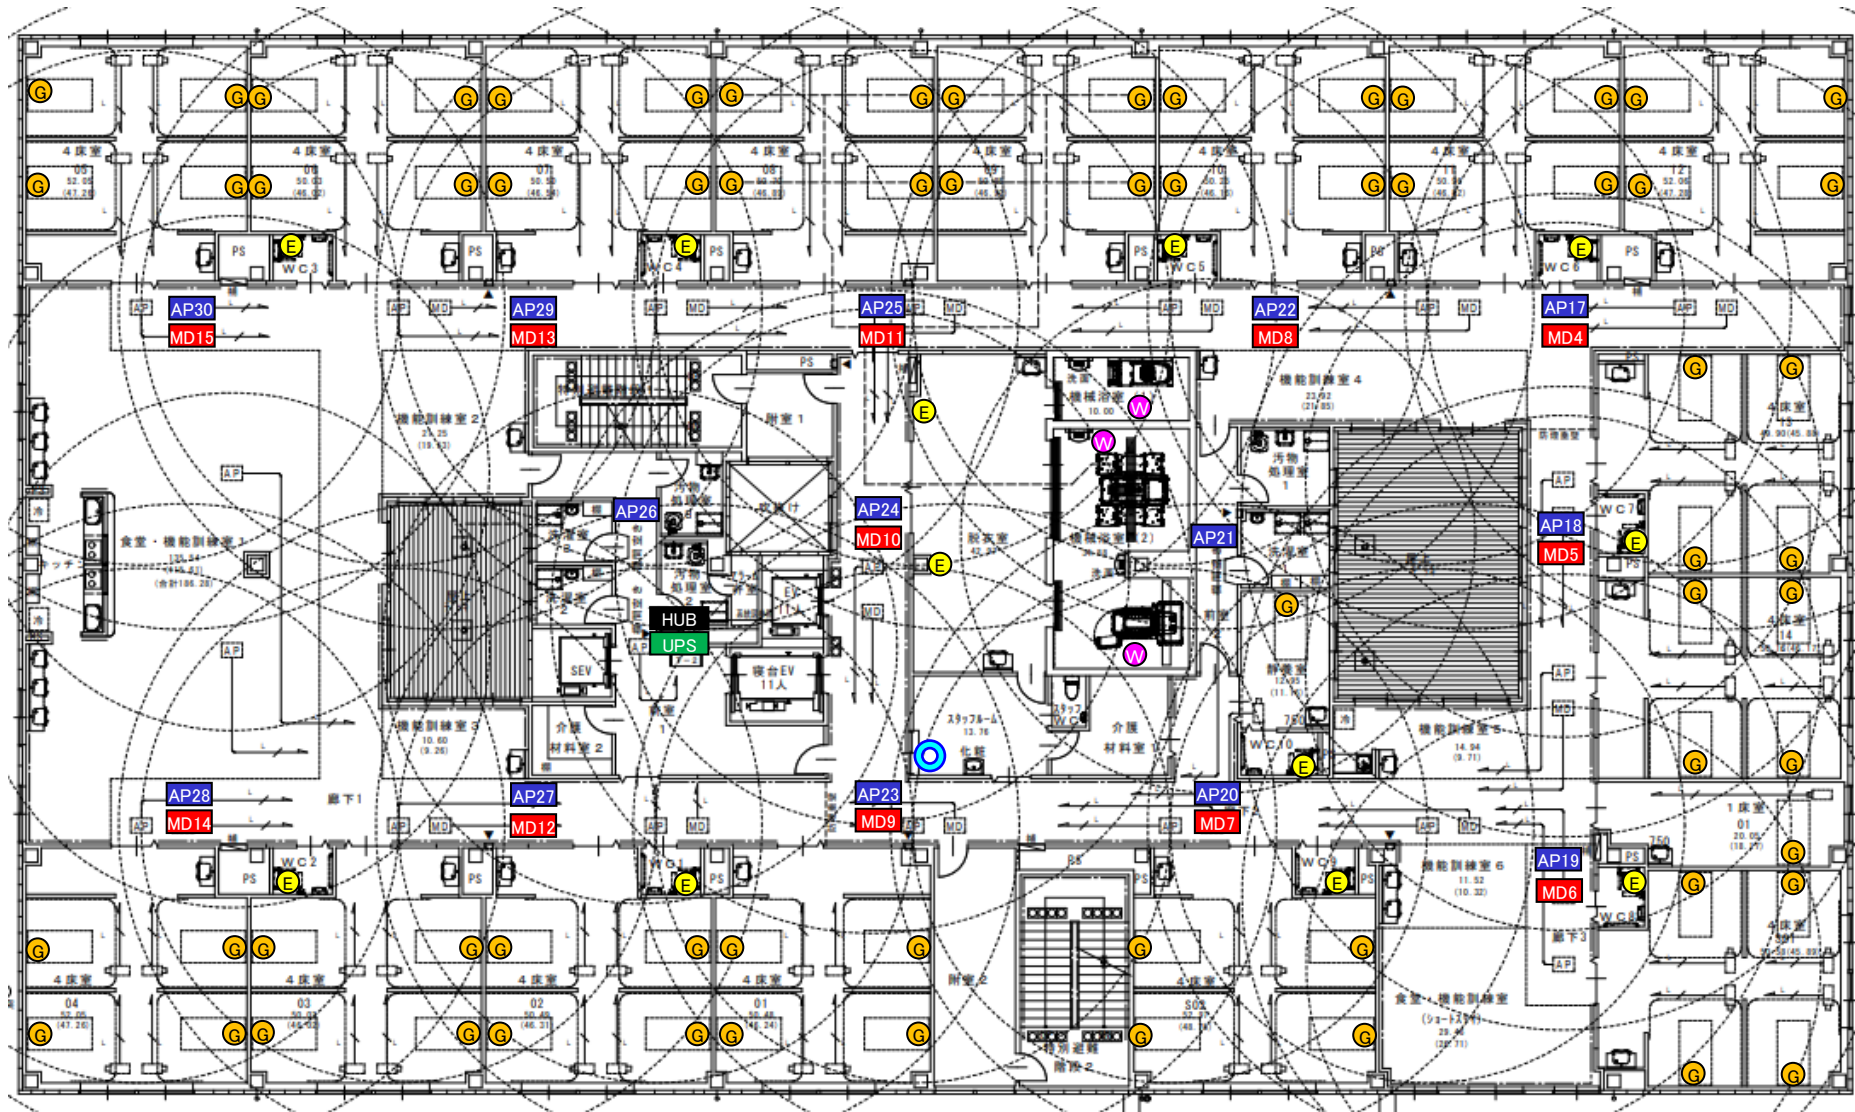

③ 別紙 (配置予定図)

特別養護老人ホーム朱鷺いろの杜梅津

①無線ナースコールシステム

②見守りセンサーシステム

特別養護老人ホーム朱鷺いろの杜梅津 無線ナースコールシステム 1F平面図

合計			
		管理用PC	0台
		メインユニット (MD50)	3台
		緊急呼出ボタン (SW23E2)	7台
		防水型呼出ボタン (SW23W2)	2台
		会話ユニット (DT50)	1台

AP

アクセスポイント (POE給電) 16台

特別養護老人ホーム朱鷺いろの杜梅津 無線ナースコールシステム 2F平面図

2F合計			
		管理用PC	1台
		メインユニット (MD50)	12台
		緊急呼出ボタン (SW23E2)	12台
		防水型呼出ボタン (SW23W2)	3台
		会話ユニット (DT50)	66台

  アクセスポイント (POE給電) 14台

特別養護老人ホーム朱鷺いろの杜梅津 無線ナースコールシステム 3F平面図

3F合計			
		管理用PC(予備)	0台
		メインユニット (MD50)	12台
		緊急呼出ボタン (SW23E2)	14台
		防水型呼出ボタン (SW23W2)	3台
		会話ユニット (DT50)	48台

		アクセスポイント (POE給電)	17台
---	---	------------------	-----

 Android端末 SX2 32台

総合計			
		管理用PC	1台
		メインユニット (MD50)	27台
		緊急呼出ボタン (SW23E2)	33台
		防水型呼出ボタン (SW23W2)	8台
		会話ユニット (DT50)	115台

		アクセスポイント (POE給電)	47台
---	---	------------------	-----