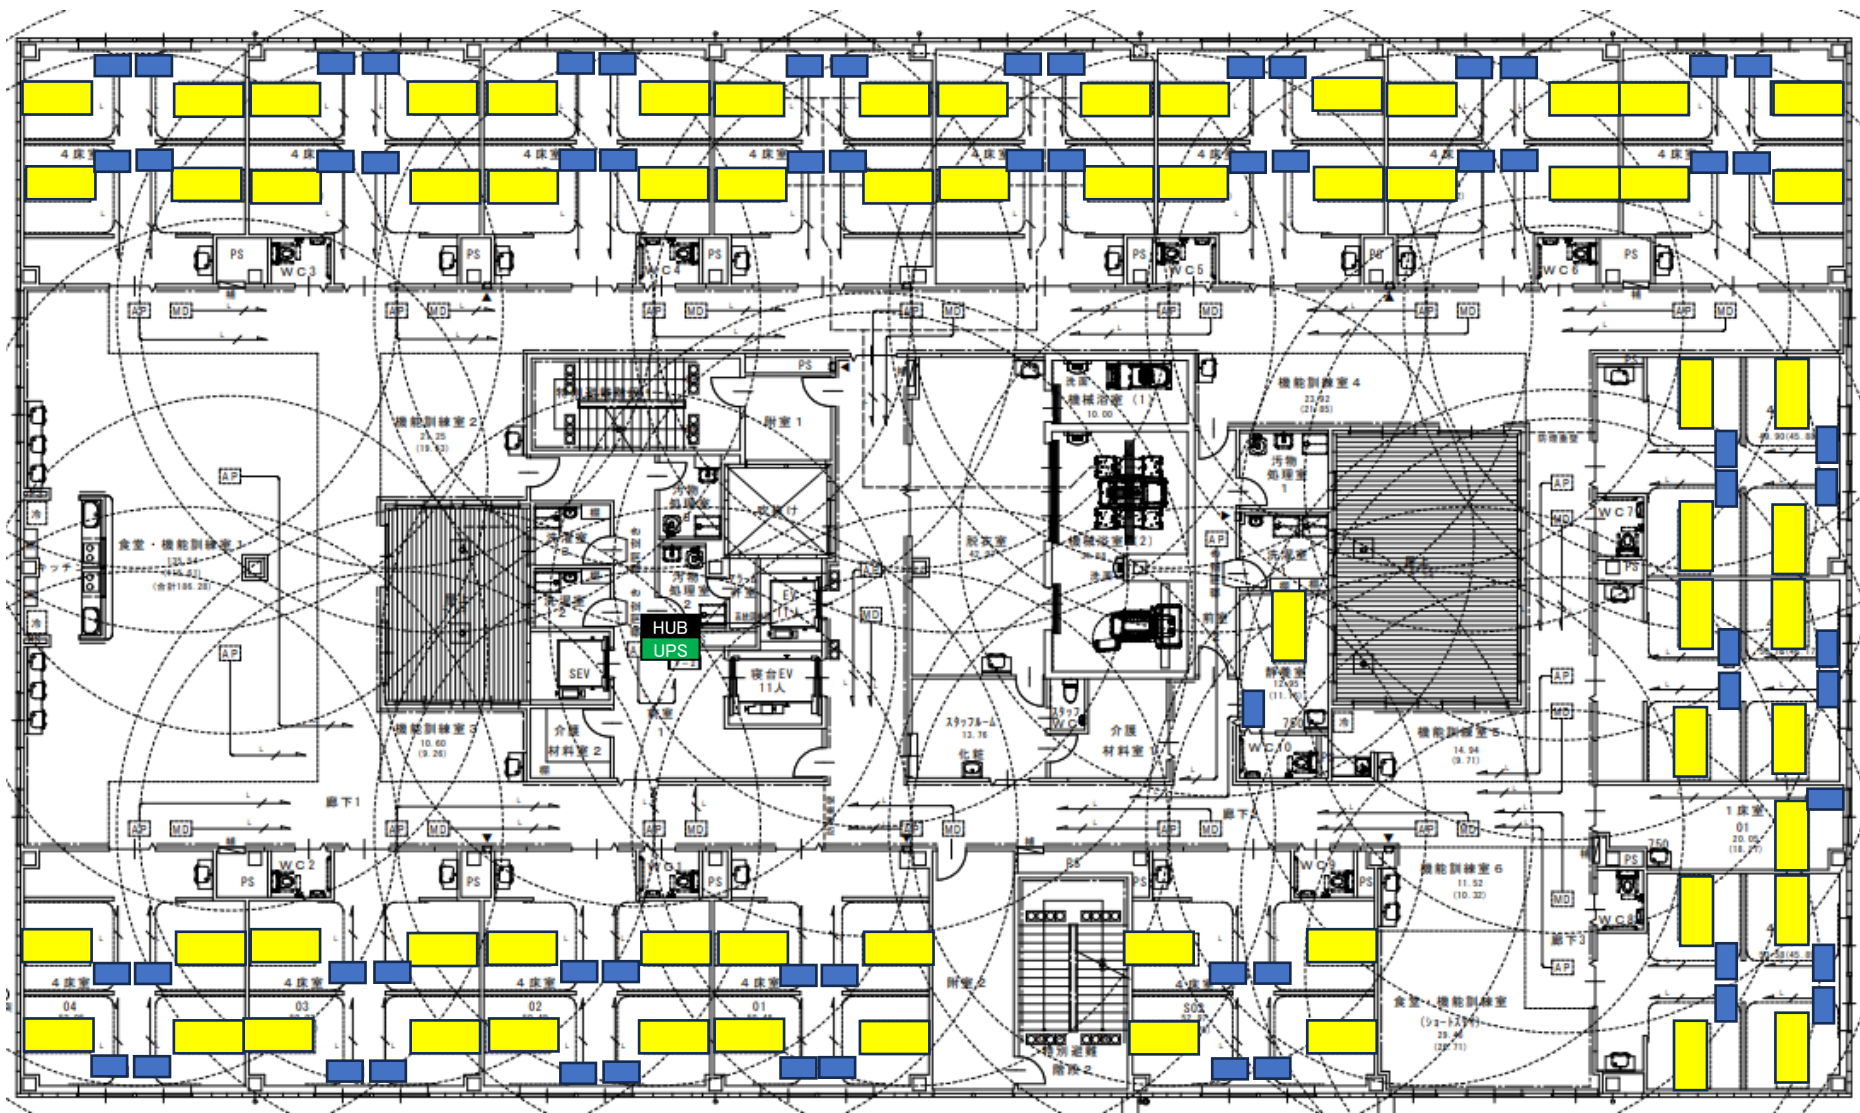

特別養護老人ホーム朱鷺いろの杜梅津 無線ナースコールシステム 系統図

特別養護老人ホーム朱鷺いろの杜梅津 ②見守りシステム 1F平面図

- 介護センサー本体
1台 (感圧センサー含む)
- 見守りカメラ
3台 (SDカード・スタンド込)

特別養護老人ホーム朱鷺いろの杜梅津 ②見守りシステム 2F平面図

介護センサー本体
66台 (感圧センサー含む)
見守りカメラ
66台 (SDカード・スタンド込)

特別養護老人ホーム朱鷺いろの杜梅津 ②見守りシステム 3F平面図