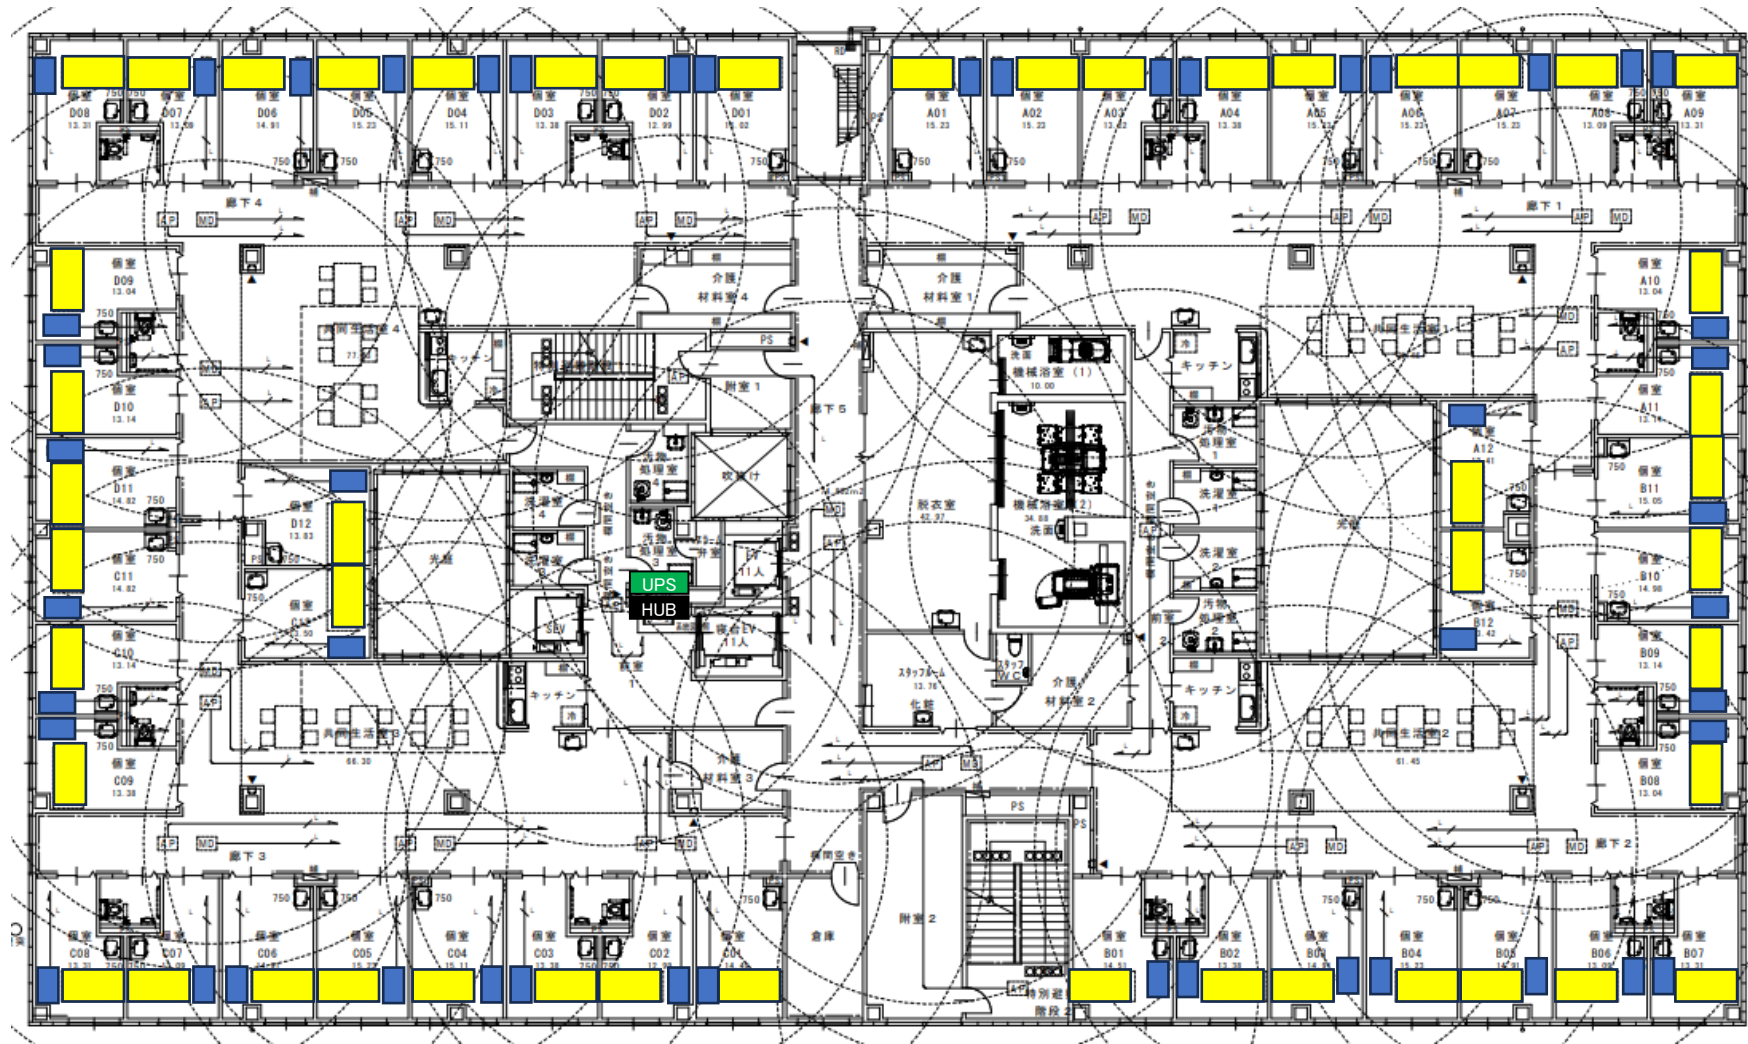

特別養護老人ホーム朱鷺いろの杜梅津 無線ナースコールシステム 系統図

特別養護老人ホーム朱鷺いろの杜梅津 ②見守りシステム 1F平面図

- 介護センサー本体
1台 (感圧センサー含む)
- 見守りカメラ
3台 (SDカード・スタンド込)

特別養護老人ホーム朱鷺いろの杜梅津 ②見守りシステム 2F平面図

介護センサー本体
66台 (感圧センサー含む)
見守りカメラ
66台 (SDカード・スタンド込)

特別養護老人ホーム朱鷺いろの杜梅津 ②見守りシステム 3F平面図