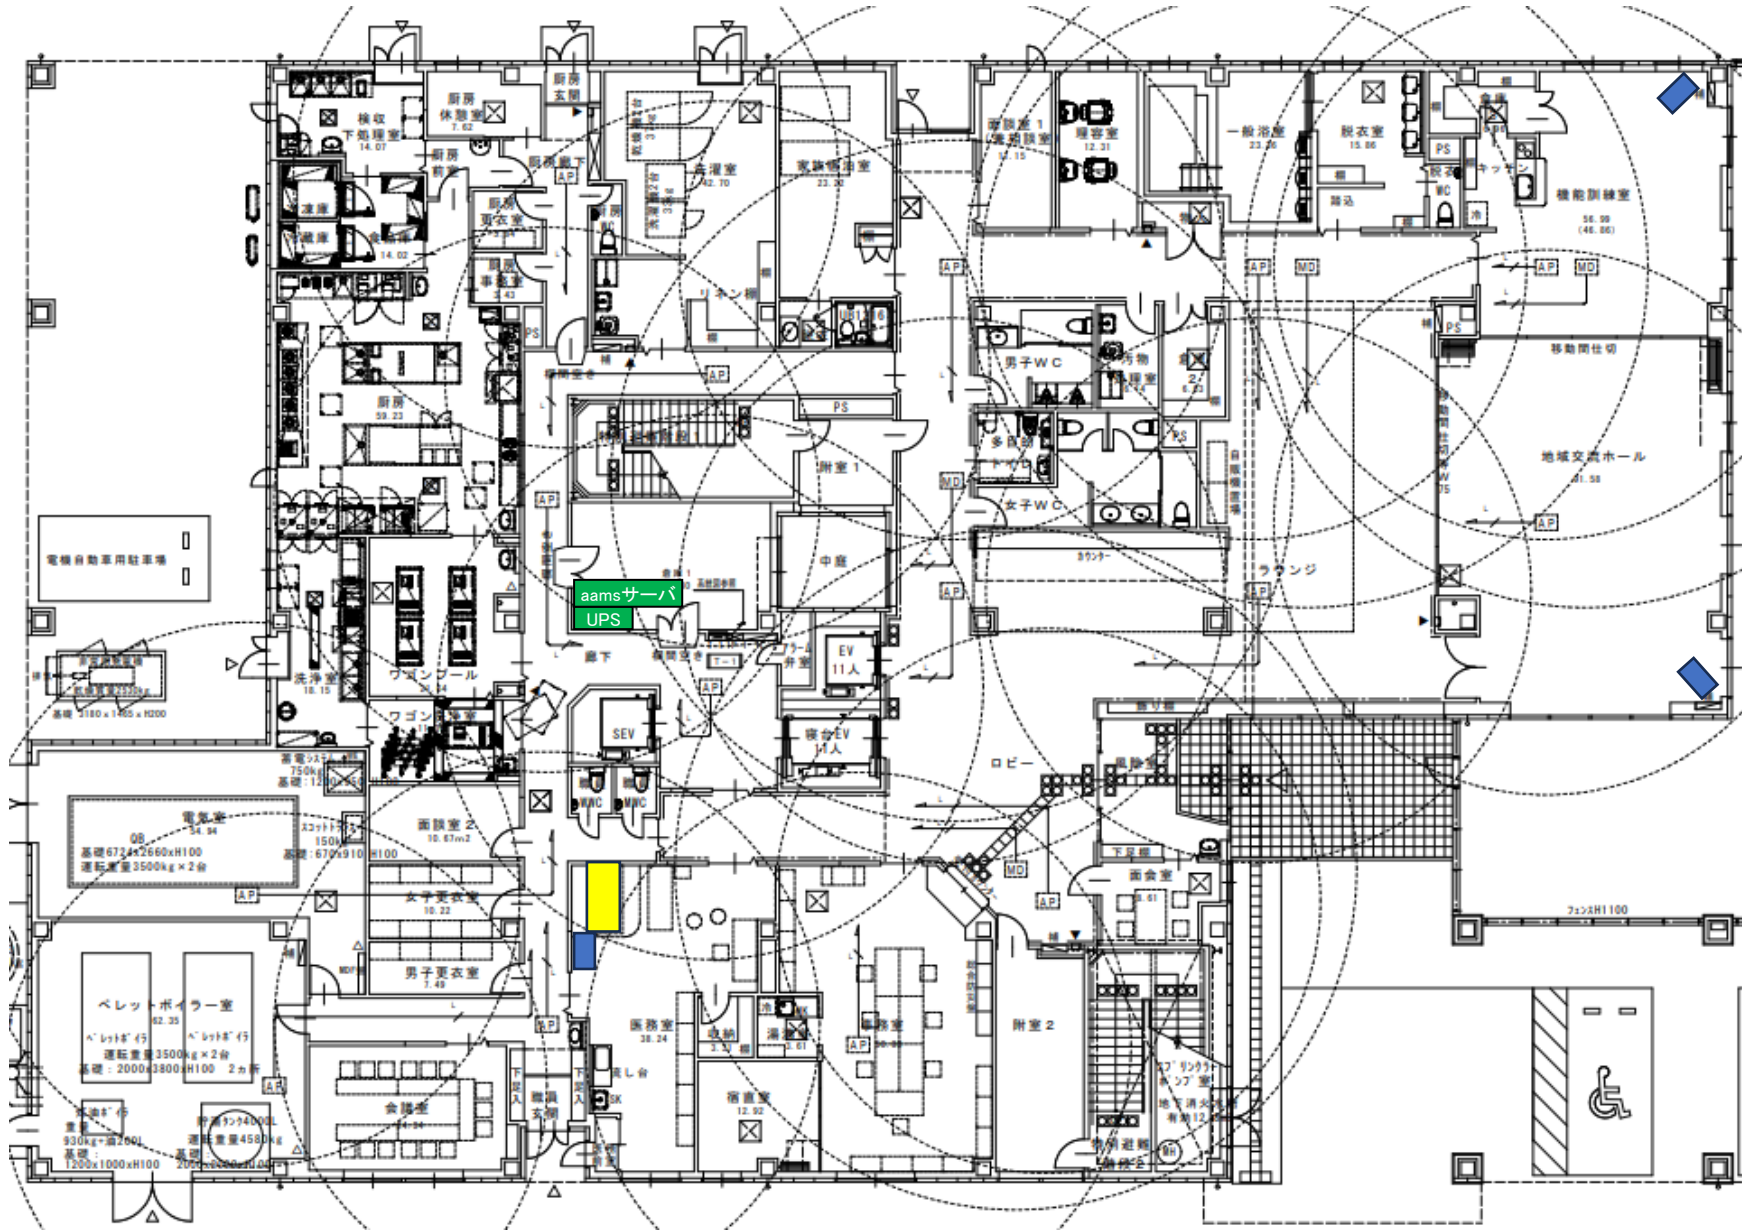

特別養護老人ホーム朱鷺いろの杜梅津 ②見守りシステム 1F平面図

- 介護センサー本体
  1台 (感圧センサー含む)
- 見守りカメラ
  3台 (SDカード・スタンド込)