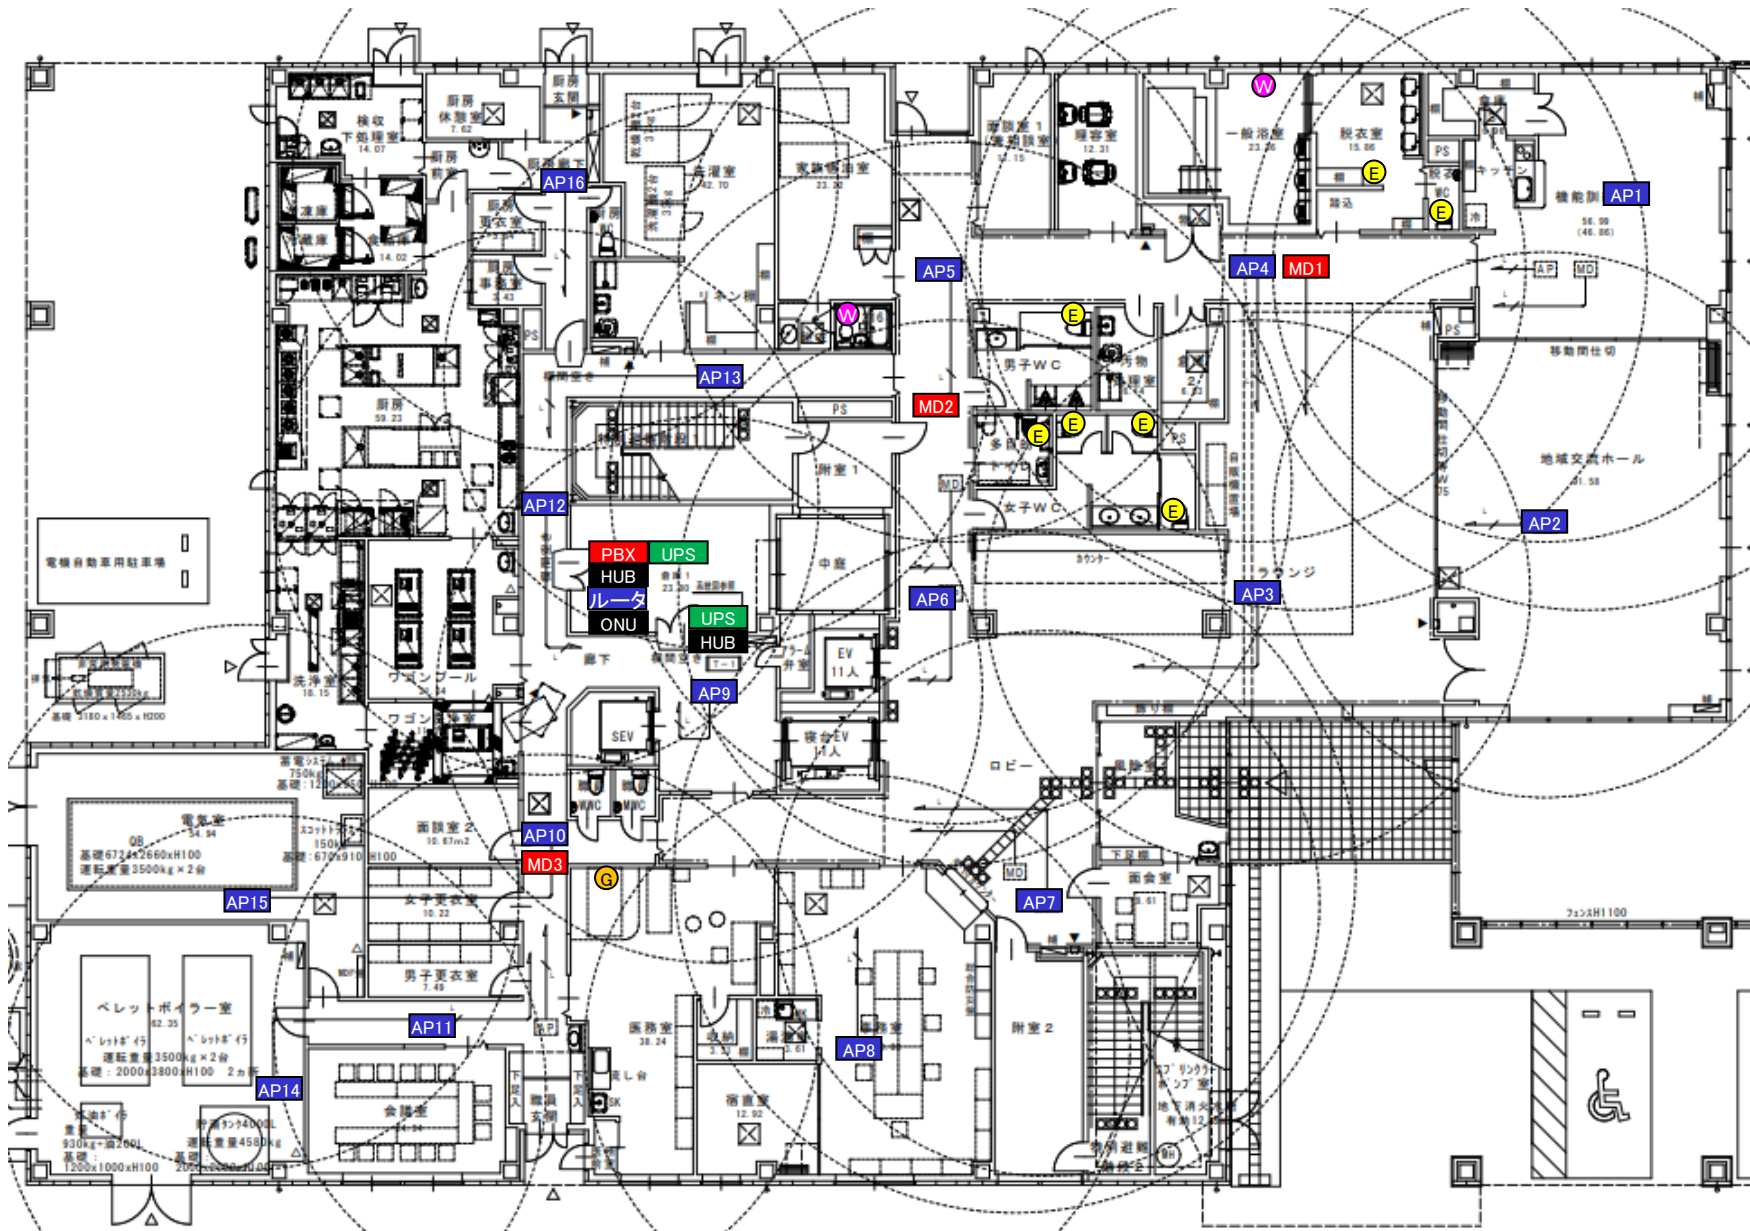

③ 別紙 (配置予定図)

特別養護老人ホーム朱鷺いろの杜梅津

①無線ナースコールシステム

②見守りセンサーシステム

特別養護老人ホーム朱鷺いろの杜梅津 無線ナースコールシステム 1F平面図

合計			
		管理用PC	0台
		メインユニット (MD50)	3台
		緊急呼出ボタン (SW23E2)	7台
		防水型呼出ボタン (SW23W2)	2台
		会話ユニット (DT50)	1台

AP

アクセスポイント (POE給電) 16台

特別養護老人ホーム朱鷺いろの杜梅津 無線ナースコールシステム 2F平面図

2F合計			
		管理用PC	1台
		メインユニット (MD50)	12台
		緊急呼出ボタン (SW23E2)	12台
		防水型呼出ボタン (SW23W2)	3台
		会話ユニット (DT50)	66台

  アクセスポイント (POE給電) 14台

特別養護老人ホーム朱鷺いろの杜梅津 無線ナースコールシステム 3F平面図

3F合計			
		管理用PC(予備)	0台
		メインユニット (MD50)	12台
		緊急呼出ボタン (SW23E2)	14台
		防水型呼出ボタン (SW23W2)	3台
		会話ユニット (DT50)	48台

		アクセスポイント (POE給電)	17台
---	---	------------------	-----

 Android端末 SX2 32台

総合計			
		管理用PC	1台
		メインユニット (MD50)	27台
		緊急呼出ボタン (SW23E2)	33台
		防水型呼出ボタン (SW23W2)	8台
		会話ユニット (DT50)	115台

		アクセスポイント (POE給電)	47台
---	---	------------------	-----