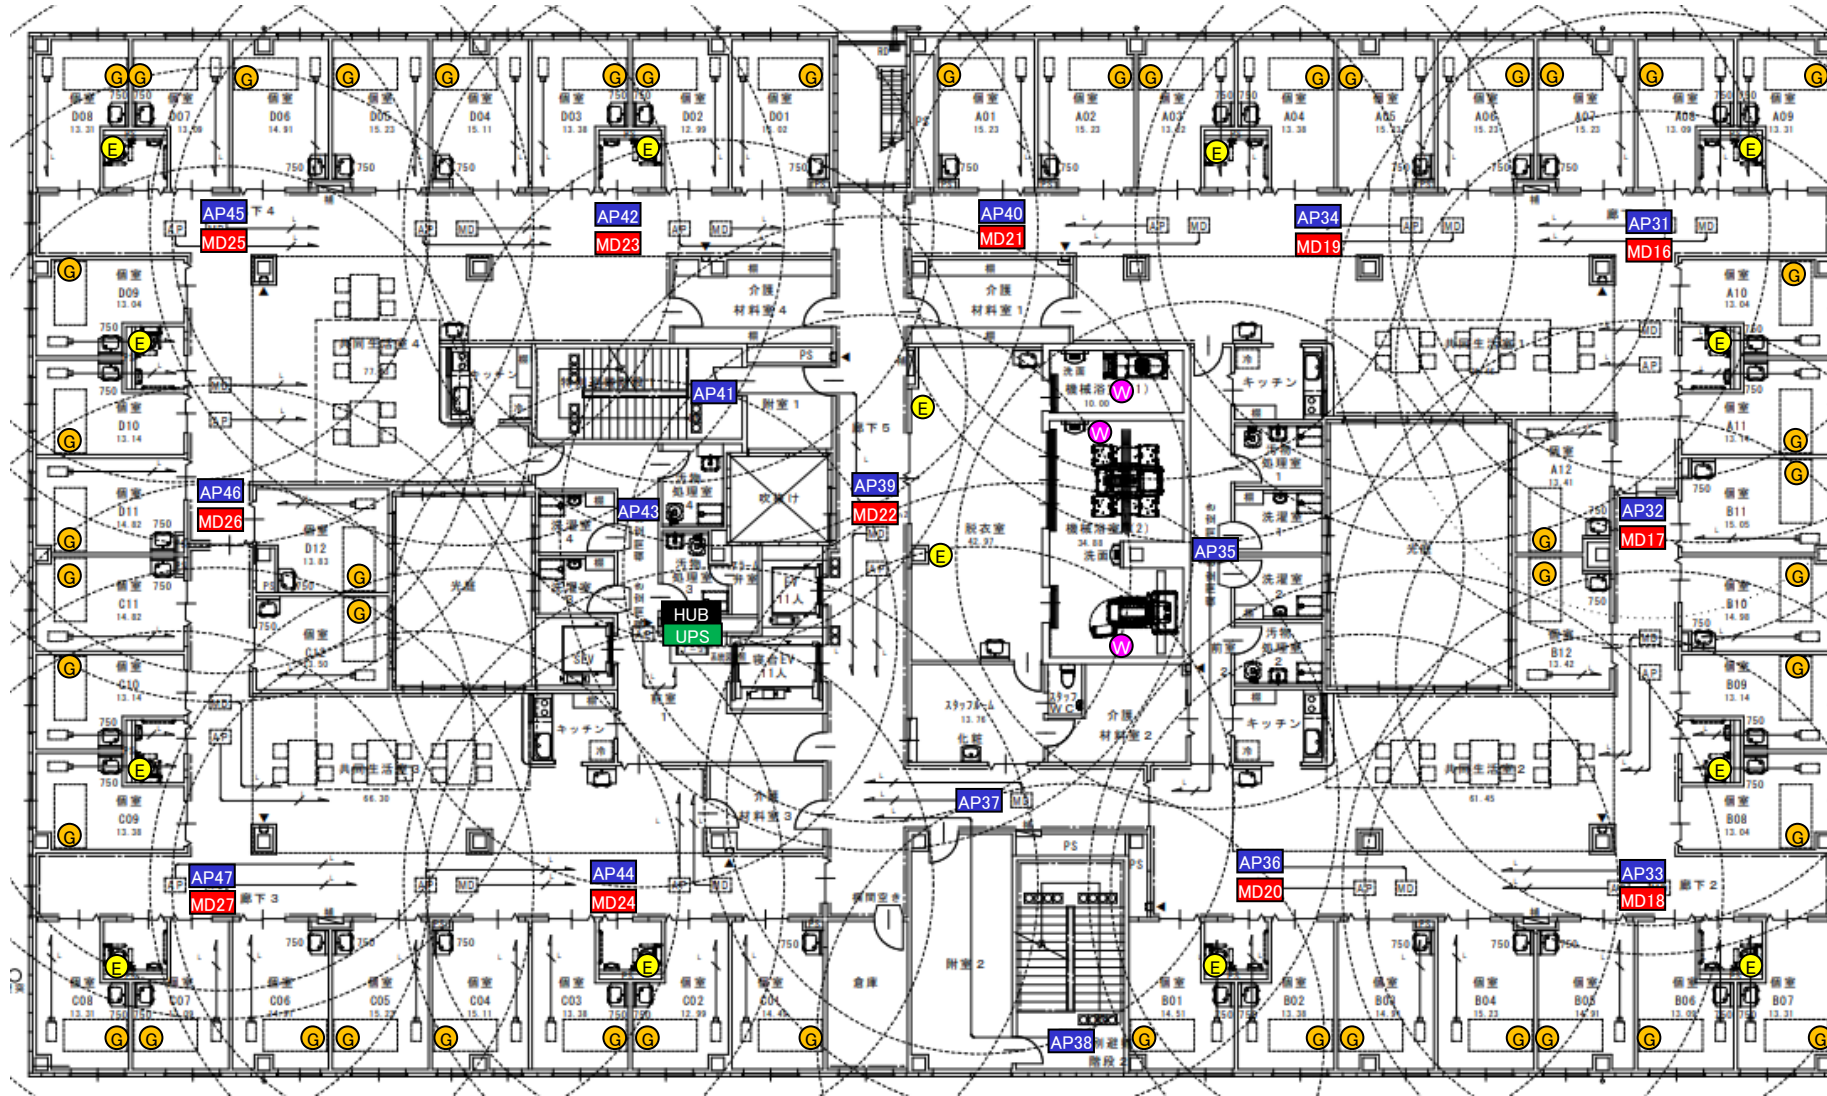

③ 別紙 (配置予定図)

特別養護老人ホーム朱鷺いろの杜梅津

①無線ナースコールシステム

②見守りセンサーシステム

特別養護老人ホーム朱鷺いろの杜梅津 無線ナースコールシステム 1F平面図

合計			
		管理用PC	0台
		メインユニット (MD50)	3台
		緊急呼出ボタン (SW23E2)	7台
		防水型呼出ボタン (SW23W2)	2台
		会話ユニット (DT50)	1台

AP

アクセスポイント (POE給電) 16台

特別養護老人ホーム朱鷺いろの杜梅津 無線ナースコールシステム 2F平面図

2F合計			
		管理用PC	1台
		メインユニット (MD50)	12台
		緊急呼出ボタン (SW23E2)	12台
		防水型呼出ボタン (SW23W2)	3台
		会話ユニット (DT50)	66台

  アクセスポイント (POE給電) 14台

特別養護老人ホーム朱鷺いろの杜梅津 無線ナースコールシステム 3F平面図

3F合計			
		管理用PC(予備)	0台
		メインユニット (MD50)	12台
		緊急呼出ボタン (SW23E2)	14台
		防水型呼出ボタン (SW23W2)	3台
		会話ユニット (DT50)	48台