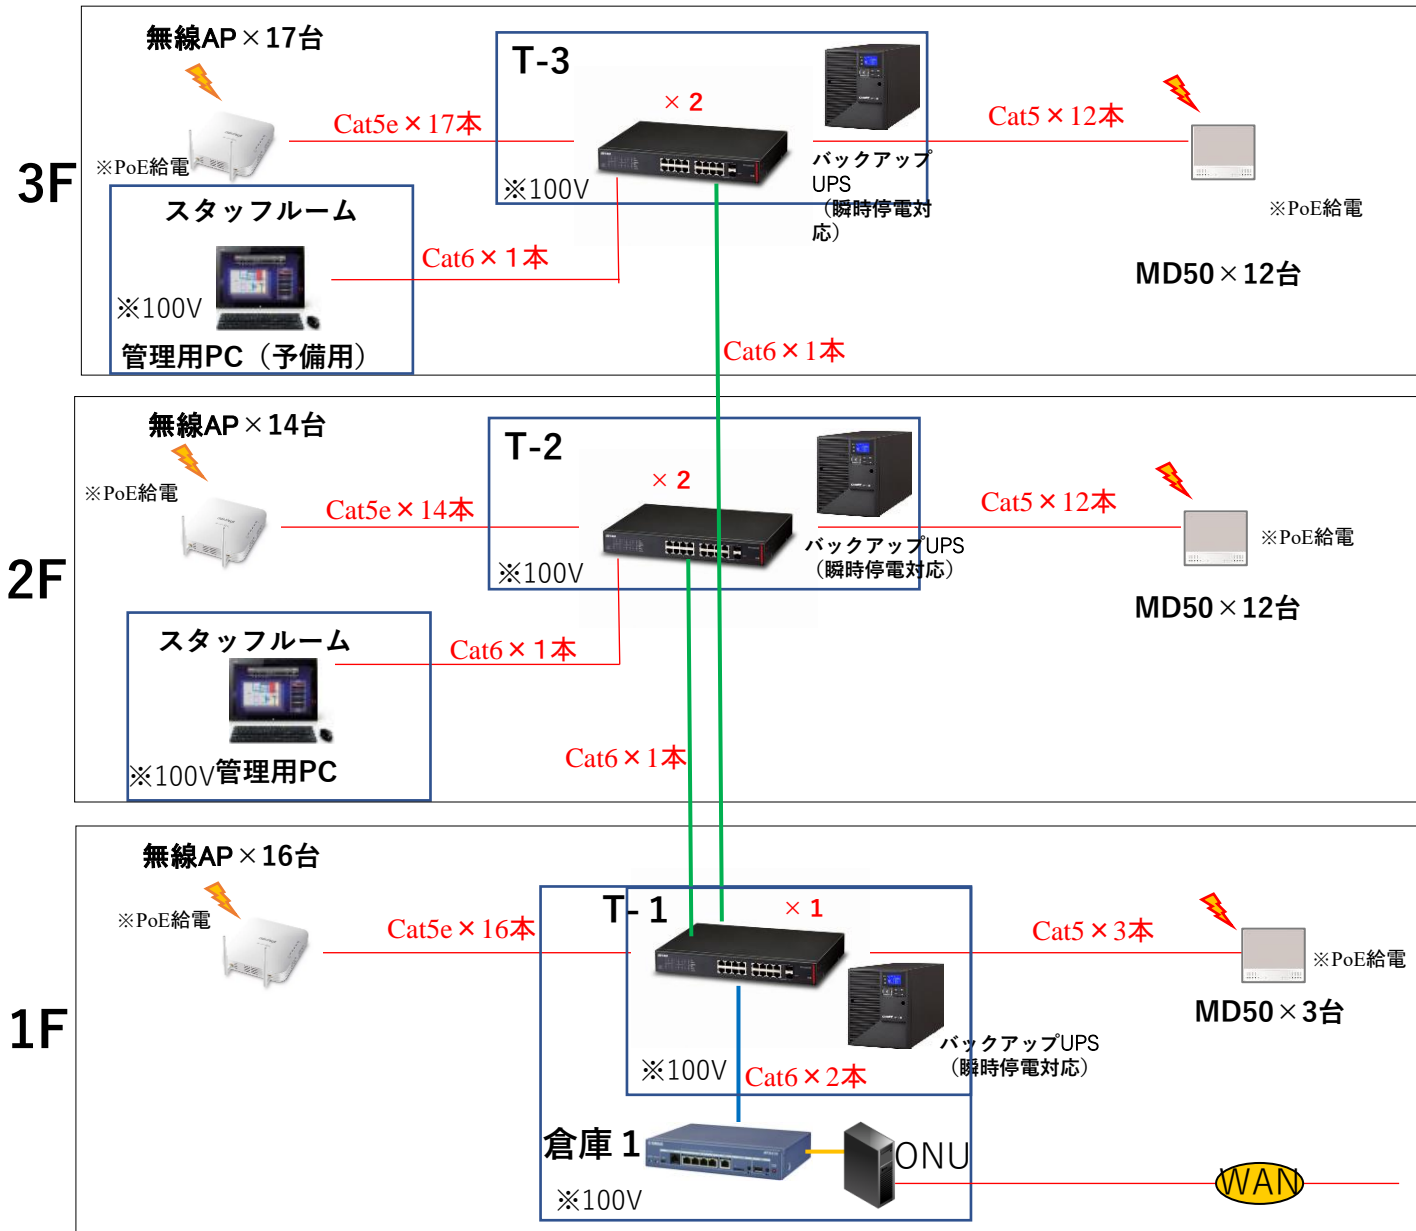

③ 別紙 (配置予定図)

特別養護老人ホーム朱鷺いろの杜梅津

①無線ナースコールシステム

②見守りセンサーシステム

特別養護老人ホーム朱鷺いろの杜梅津 無線ナースコールシステム 1F平面図

合計			
		管理用PC	0台
		メインユニット (MD50)	3台
		緊急呼出ボタン (SW23E2)	7台
		防水型呼出ボタン (SW23W2)	2台
		会話ユニット (DT50)	1台

AP

アクセスポイント (POE給電) 16台

特別養護老人ホーム朱鷺いろの杜梅津 無線ナースコールシステム 2F平面図

2F合計			
		管理用PC	1台
		メインユニット (MD50)	12台
		緊急呼出ボタン (SW23E2)	12台
		防水型呼出ボタン (SW23W2)	3台
		会話ユニット (DT50)	66台

  アクセスポイント (POE給電) 14台

特別養護老人ホーム朱鷺いろの杜梅津 無線ナースコールシステム 3F平面図

3F合計			
		管理用PC(予備)	0台
		メインユニット (MD50)	12台
		緊急呼出ボタン (SW23E2)	14台
		防水型呼出ボタン (SW23W2)	3台
		会話ユニット (DT50)	48台

		アクセスポイント (POE給電)	17台
---	---	------------------	-----

 Android端末 SX2 32台

総合計			
		管理用PC	1台
		メインユニット (MD50)	27台
		緊急呼出ボタン (SW23E2)	33台
		防水型呼出ボタン (SW23W2)	8台
		会話ユニット (DT50)	115台

		アクセスポイント (POE給電)	47台
---	---	------------------	-----

特別養護老人ホーム朱鷺いろの杜梅津 無線ナースコールシステム 系統図

特別養護老人ホーム朱鷺いろの杜梅津 ②見守りシステム 1F平面図

- 介護センサー本体
1台 (感圧センサー含む)
- 見守りカメラ
3台 (SDカード・スタンド込)

特別養護老人ホーム朱鷺いろの杜梅津 ②見守りシステム 2F平面図

介護センサー本体
66台 (感圧センサー含む)
見守りカメラ
66台 (SDカード・スタンド込)

特別養護老人ホーム朱鷺いろの杜梅津 ②見守りシステム 3F平面図