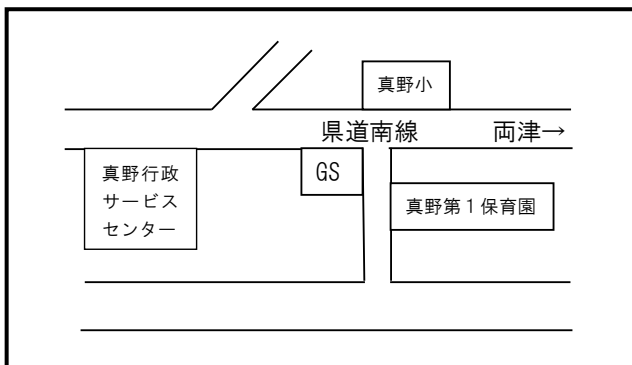

※初めて利用される際は、「登録者カード」と「利用者受付簿」に記入してください。

※子どもたちは保護者の見守りのもと遊ばせましょう。

※暑くなってきましたので水分補給のため、午前のおやつ時にお茶かお水をお持ちください。なお、10時頃にはおやつとお茶を用意していますので、親子ともマイコップをご持参ください。