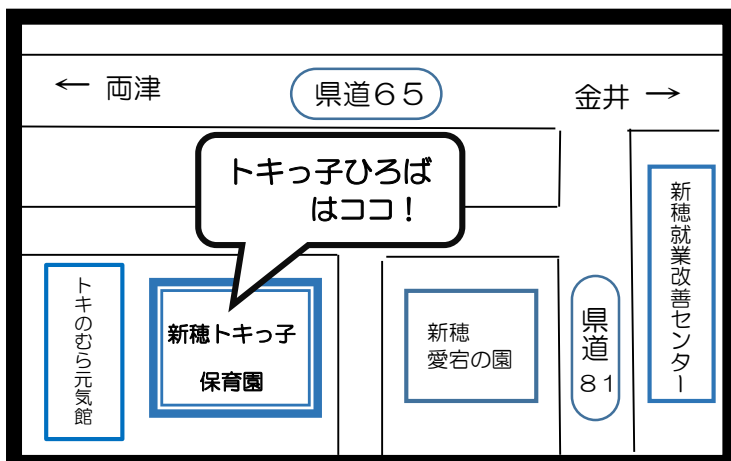

新型コロナウイルス感染拡大防止についての お知らせ

再開にあたりましては、佐渡市の新型コロナウイルス感染拡大防止対策に基づき、以下の対応を致します。皆様に安心してご利用いただけますよう、ご協力をよろしくお願い申し上げます。

- ○2週間以内に島外への往来をされた方、海外渡航歴のある方、同居のご家族に罹患者がいる方は、利用をご遠慮ください。
- ○親子ともに、朝の体温測定を行い、37.5度以上の発熱、風邪の症状がある場合は、ご家庭で様子を見てください。
- ○来館される際、検温をし検温カードにご記入の上、持って来て頂けるようお願い致します。
  ※ 検温カードは初回に来館した際にお渡し致します。
- ○玄関に備え付けのアルコール消毒にて、親子ともに、手指の消毒をお願い致します。
  アルコールにアレルギーをお持ちの方は、スタッフにお知らせください。
- ○マスクの着用をお願い致します。
- ○利用者の方同士、十分な距離をとってお過ごし頂けますように、当面の間、最大3組をめぐりご利用を制限させて頂きます。
- ○ご利用時間中に、定期的に室内換気を行ないますので、ご了承ください。
- ○清掃、消毒の徹底の為、閉館時間を変更し、午前は11:30に閉館致しますので、ご協力をお願い致します。

～皆様には、ご不自由をおかけしますが、ご理解とご協力をお願いいたします。～

～ご案内～

- ※ 初めて利用される方は、「登録カード」と「利用者受付簿」に記入してください。
- ※ 子どもたちは保護者の見守りのもとで遊ばせましょう。
- ※ 午前のおやつ時にお茶を用意しておりますので、親子ともマイコップをご持参ください。また、熱中症対策の為に、水分補給の飲み物も持って来てくださるようお願い致します。