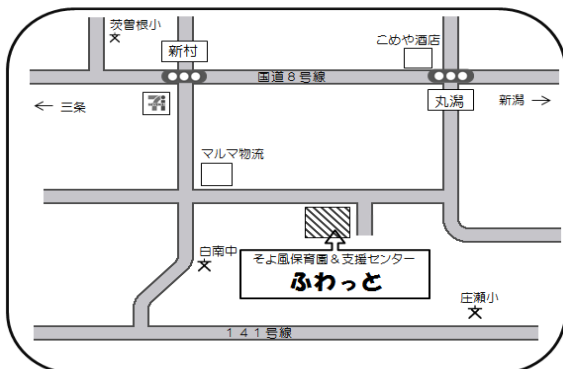

平成30年4月2日発行
 白根そよ風保育園併設
 地域子育て支援センター**ふわっと**
 新潟市南区茨曾根7664-1
 TEL 025-375-8501
 FAX 025-375-8502

春が来た！ポカポカ陽気、梅や桜の開花便り、小鳥のさえずり・・・
 長靴からスニーカーに替え、お散歩がてら ちょっと足をのばして **ふわっと** にぜひ遊びに来てくだ
 さい。新しい出会いにワクワクし、スタッフ一同お待ちしております。

<利用案内> 9:30～12:00 / 13:00～15:30 (12:00～13:00 閉館)
 <閉館日> 土・日・祝日・年末年始(12月29日～1月3日)
 就学前のお子さまはどなたでもご利用できます。お気軽にお越しください。

- * 白根そよ風保育園の2階にあります。
 玄関のインターホン(ふわっと用)を押してください。
- * 駐車場が満車の場合は、ご一報ください。
 (☎025-375-8501)
- * 初めて利用される際は、「登録者カード」に記入してください。
 「ご利用カード」と「名札」をお渡しいたします。
- * ご不明な点はお気軽にお問合せください。